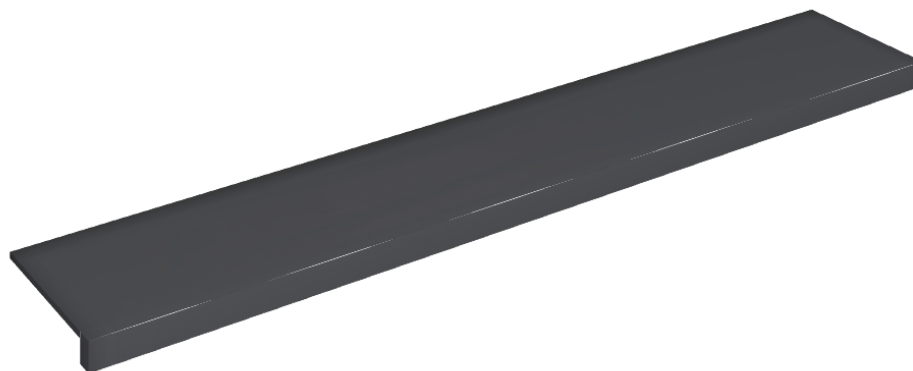

SCHEDA DI CONFIGURAZIONE

Cod. art.: 620890000003

Horizon

Window Sill 160

Rivestimento del prodotto

Eternum Glass Avio Lux

I colori e le altre caratteristiche estetiche delle piastrelle presenti nelle illustrazioni presenti sul sito sono puramente indicativi. Guarda sempre i campioni di persona prima dell'acquisto.