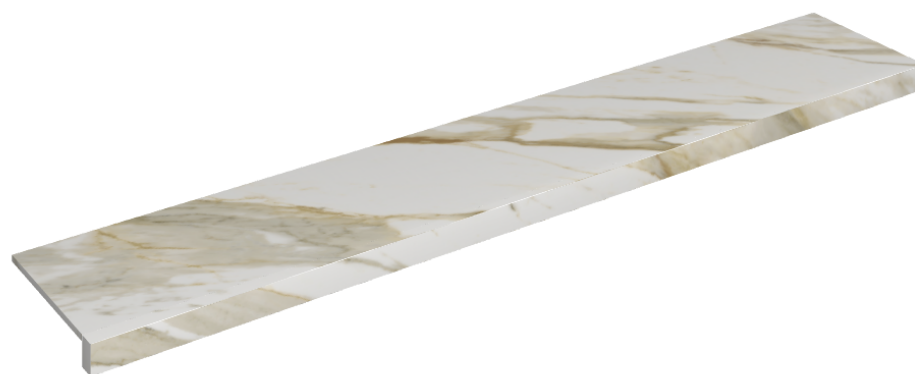

SCHEMA DI CONFIGURAZIONE

Cod. art.: 620890000003

Horizon

Window Sill 160

Rivestimento del
prodottoStellaris Calacatta
Gold Matt

I colori e le altre caratteristiche estetiche delle piastrelle presenti nelle illustrazioni presenti sul sito sono puramente indicativi. Guarda sempre i campioni di persona prima dell'acquisto.