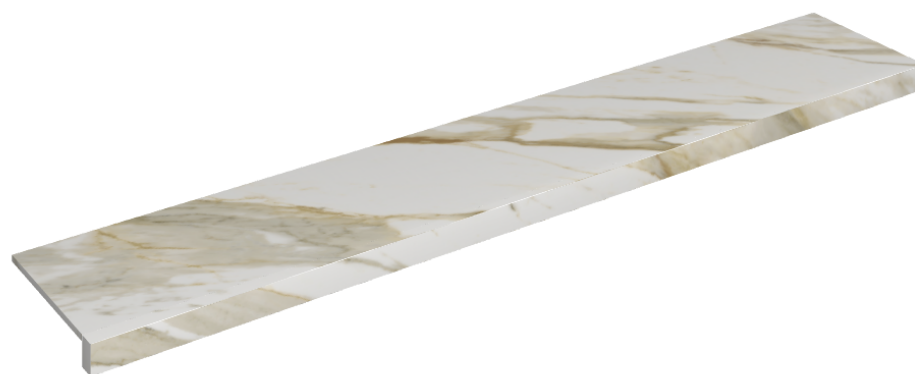

SCHEMA DI CONFIGURAZIONE

Cod. art.: 620890000003

Horizon

Window Sill 160

Rivestimento del
prodotto

Stellaris Calacatta
Gold Matt

I colori e le altre caratteristiche estetiche delle piastrelle presenti nelle illustrazioni presenti sul sito sono puramente indicativi. Guarda sempre i campioni di persona prima dell'acquisto.

**Trova il punto vendita
autorizzato più vicino:**

<https://rb.italonceramica.ru/ru/home/dealer/>

ITALON HOME

© COPYRIGHT ITALON - АО Керамогранитный завод 142800, Россия, Московская область,
г. Ступино, Староситненское шоссе, вл. 32 - Тел. +7 495 2251322 / Факс +7 495 2251346