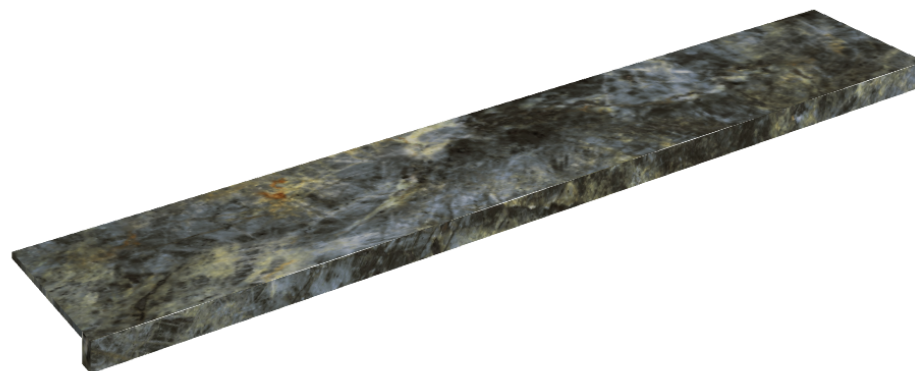

## Window Sill 160

Rivestimento del  
prodotto

Stellaris Madagascar  
Dark Matt

I colori e le altre caratteristiche estetiche delle piastrelle presenti nelle illustrazioni presenti sul sito sono puramente indicativi. Guarda sempre i campioni di persona prima dell'acquisto.