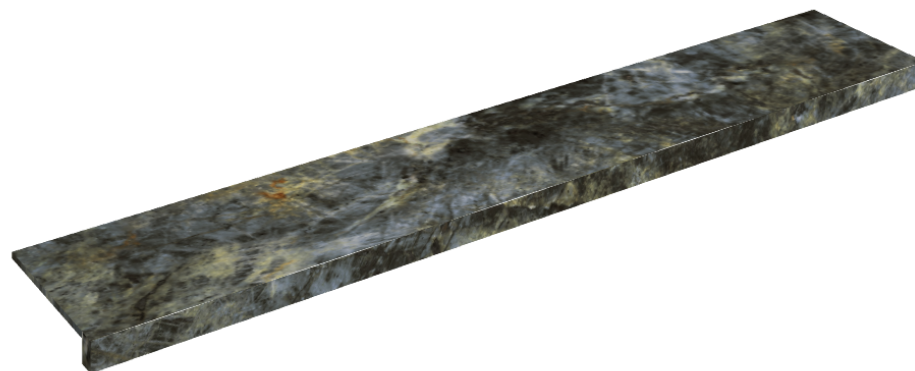

SCHEMA DI CONFIGURAZIONE

Cod. art.: 620890000003

Horizon

Window Sill 160

Rivestimento del
prodottoStellaris Madagascar
Dark Matt

I colori e le altre caratteristiche estetiche delle piastrelle presenti nelle illustrazioni presenti sul sito sono puramente indicativi. Guarda sempre i campioni di persona prima dell'acquisto.