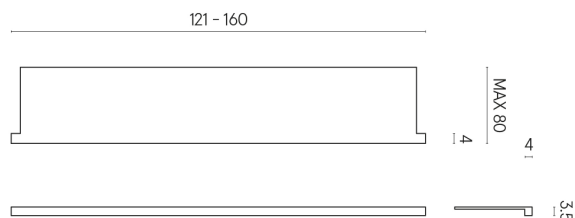

SCHEDA DI CONFIGURAZIONE

Cod. art.: 620890000004

Horizon

Window Sill With Horns

160

Rivestimento del
prodotto

Millennium Iron Matt

I colori e le altre caratteristiche estetiche delle piastrelle presenti nelle illustrazioni presenti sul sito sono puramente indicativi. Guarda sempre i campioni di persona prima dell'acquisto.