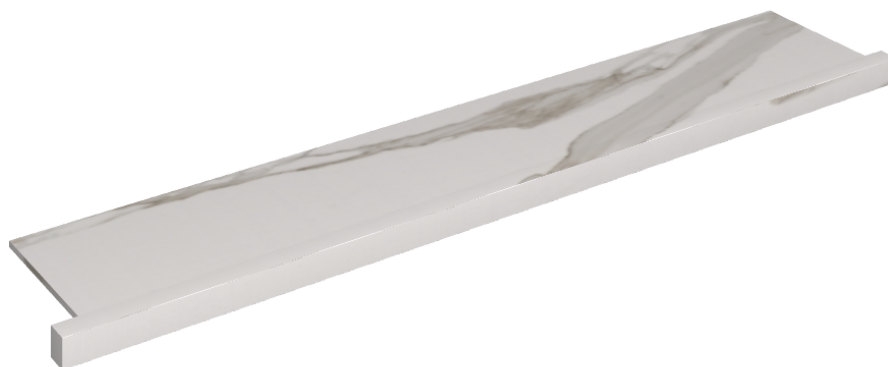

SCHEDA DI CONFIGURAZIONE

Cod. art.: 620890000004

Horizon

Window Sill With Horns

160

Rivestimento del
prodottoCharme Evo
Calacatta Matt

I colori e le altre caratteristiche estetiche delle piastrelle presenti nelle illustrazioni presenti sul sito sono puramente indicativi. Guarda sempre i campioni di persona prima dell'acquisto.