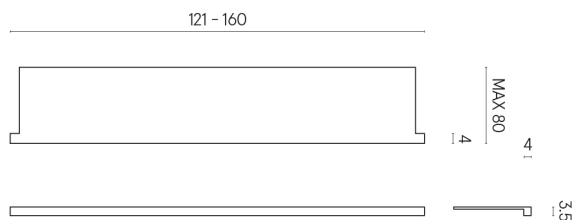

SCHEDA DI CONFIGURAZIONE

Cod. art.: 620890000004

Horizon

Window Sill With Horns

160

Rivestimento del
prodotto

Materia Titanio Matt

I colori e le altre caratteristiche estetiche delle piastrelle presenti nelle illustrazioni presenti sul sito sono puramente indicativi. Guarda sempre i campioni di persona prima dell'acquisto.