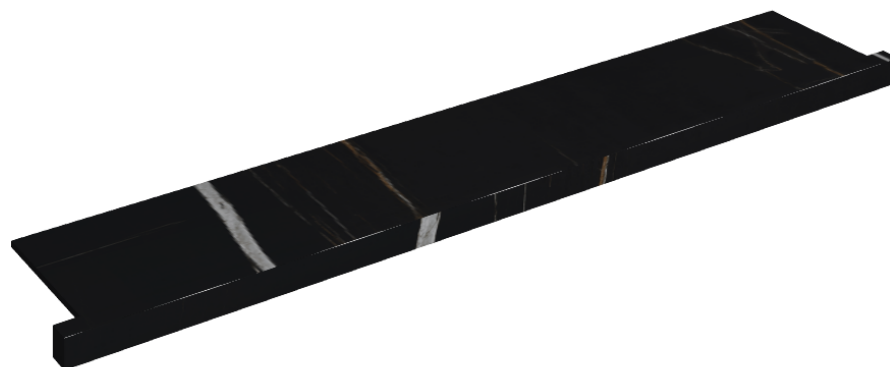

SCHEDA DI CONFIGURAZIONE

Cod. art.: 620890000004

Horizon

Window Sill With Horns

160

Rivestimento del
prodotto

Charme Deluxe
Sahara Noir Matt

I colori e le altre caratteristiche estetiche delle piastrelle presenti nelle illustrazioni presenti sul sito sono puramente indicativi. Guarda sempre i campioni di persona prima dell'acquisto.