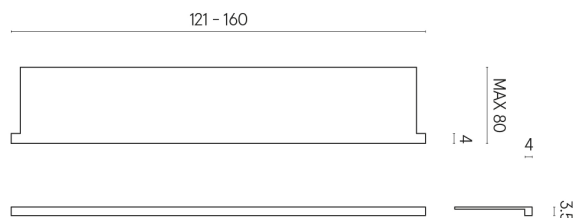

SCHEDA DI CONFIGURAZIONE

Cod. art.: 620890000004

Horizon

Window Sill With Horns

160

Rivestimento del prodottoCharme Deluxe
Emperador Dark Matt

I colori e le altre caratteristiche estetiche delle piastrelle presenti nelle illustrazioni presenti sul sito sono puramente indicativi. Guarda sempre i campioni di persona prima dell'acquisto.