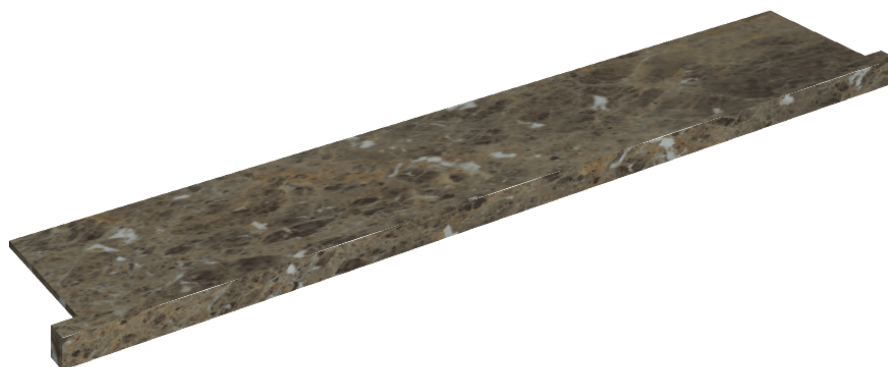

SCHEDA DI CONFIGURAZIONE

Cod. art.: 620890000004

Horizon

Window Sill With Horns

160

Rivestimento del
prodottoCharme Deluxe
Emperador Dark Matt

I colori e le altre caratteristiche estetiche delle piastrelle presenti nelle illustrazioni presenti sul sito sono puramente indicativi. Guarda sempre i campioni di persona prima dell'acquisto.