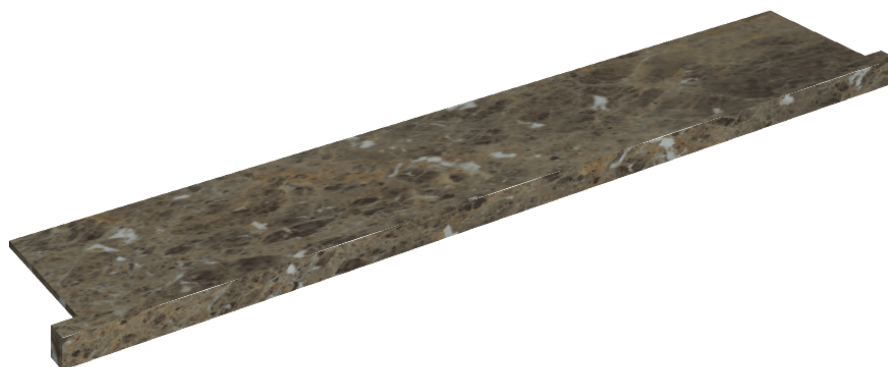

SCHEDA DI CONFIGURAZIONE

Cod. art.: 620890000004

Horizon

Window Sill With Horns

160

Rivestimento del prodottoCharme Deluxe
Emperador Dark Matt

I colori e le altre caratteristiche estetiche delle piastrelle presenti nelle illustrazioni presenti sul sito sono puramente indicativi. Guarda sempre i campioni di persona prima dell'acquisto.