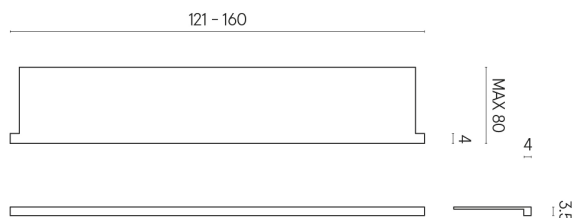

SCHEDA DI CONFIGURAZIONE

Cod. art.: 620890000004

Horizon

Window Sill With Horns

160

Rivestimento del
prodotto

Metropolis Glass Sky
Lux

I colori e le altre caratteristiche estetiche delle piastrelle presenti nelle illustrazioni presenti sul sito sono puramente indicativi. Guarda sempre i campioni di persona prima dell'acquisto.