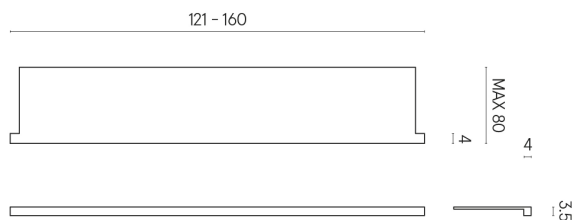

SCHEMA DI CONFIGURAZIONE

Cod. art.: 620890000004

Horizon

Window Sill With Horns

160

Rivestimento del
prodottoMetropolis Calacatta
Gold Matt

I colori e le altre caratteristiche estetiche delle piastrelle presenti nelle illustrazioni presenti sul sito sono puramente indicativi. Guarda sempre i campioni di persona prima dell'acquisto.