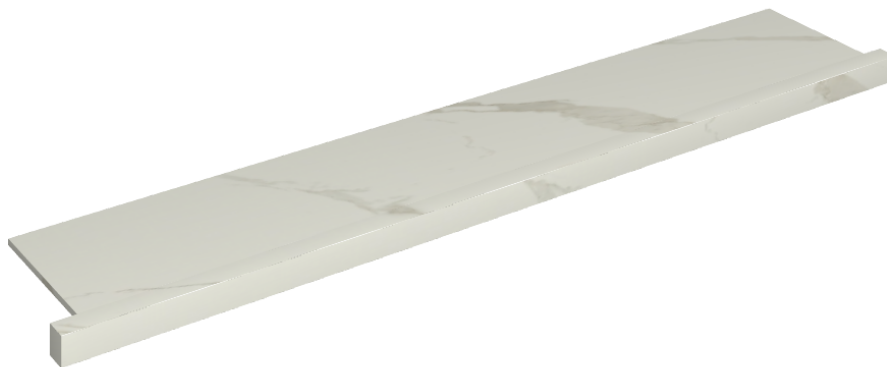

SCHEMA DI CONFIGURAZIONE

Cod. art.: 620890000004

Horizon

Window Sill With Horns

160

Rivestimento del
prodottoMetropolis Calacatta
Gold Matt

I colori e le altre caratteristiche estetiche delle piastrelle presenti nelle illustrazioni presenti sul sito sono puramente indicativi. Guarda sempre i campioni di persona prima dell'acquisto.