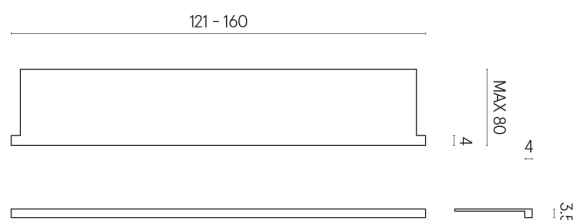

SCHEDA DI CONFIGURAZIONE

Cod. art.: 620890000004

Horizon

Window Sill With Horns

160

Rivestimento del
prodotto

Metropolis Absolut
Silver Matt

I colori e le altre caratteristiche estetiche delle piastrelle presenti nelle illustrazioni presenti sul sito sono puramente indicativi. Guarda sempre i campioni di persona prima dell'acquisto.