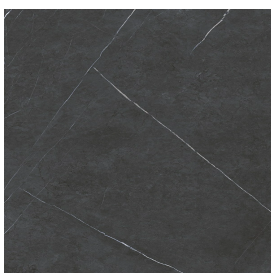

### 160

Rivestimento del  
prodotto  
Metropolis Imperial  
Black Matt

I colori e le altre caratteristiche estetiche delle piastrelle presenti nelle illustrazioni presenti sul sito sono puramente indicativi. Guarda sempre i campioni di persona prima dell'acquisto.