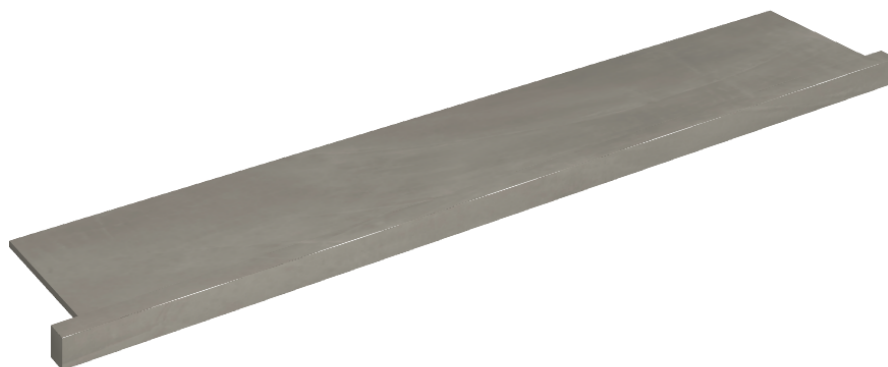

SCHEMA DI CONFIGURAZIONE

Cod. art.: 620890000004

Horizon

Window Sill With Horns

160

Rivestimento del
prodotto

Continuum Iron Matt

I colori e le altre caratteristiche estetiche delle piastrelle presenti nelle illustrazioni presenti sul sito sono puramente indicativi. Guarda sempre i campioni di persona prima dell'acquisto.