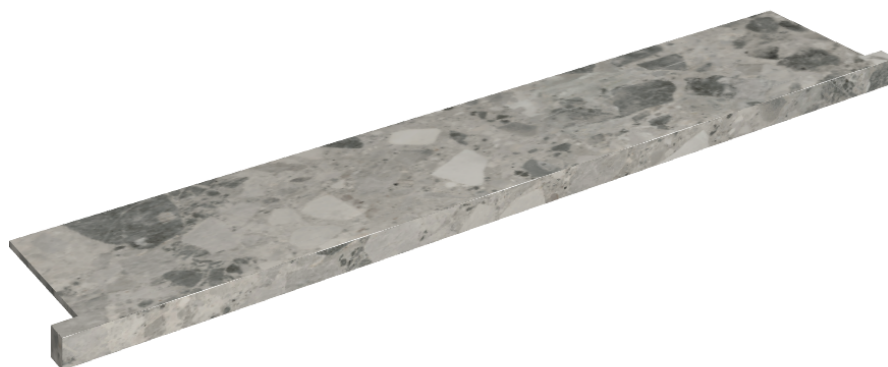

SCHEDA DI CONFIGURAZIONE

Cod. art.: 620890000004

Horizon

Window Sill With Horns

160

Rivestimento del
prodottoContinuum Stone
Grey Matt

I colori e le altre caratteristiche estetiche delle piastrelle presenti nelle illustrazioni presenti sul sito sono puramente indicativi. Guarda sempre i campioni di persona prima dell'acquisto.