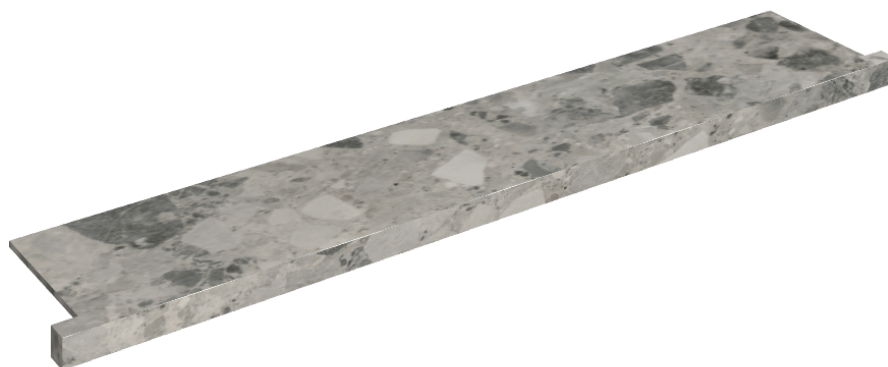

SCHEMA DI CONFIGURAZIONE

Cod. art.: 620890000004

Horizon

Window Sill With Horns

160

Rivestimento del
prodottoContinuum Stone
Grey Matt

I colori e le altre caratteristiche estetiche delle piastrelle presenti nelle illustrazioni presenti sul sito sono puramente indicativi. Guarda sempre i campioni di persona prima dell'acquisto.