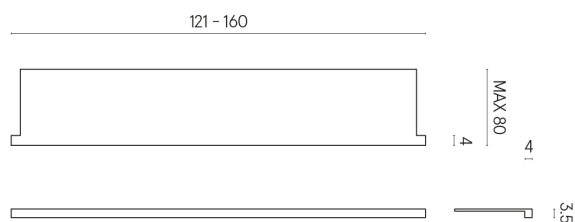

SCHEMA DI CONFIGURAZIONE

Cod. art.: 620890000004

Horizon

Window Sill With Horns

160

Rivestimento del
prodottoContinuum Stone
Grey Matt

I colori e le altre caratteristiche estetiche delle piastrelle presenti nelle illustrazioni presenti sul sito sono puramente indicativi. Guarda sempre i campioni di persona prima dell'acquisto.