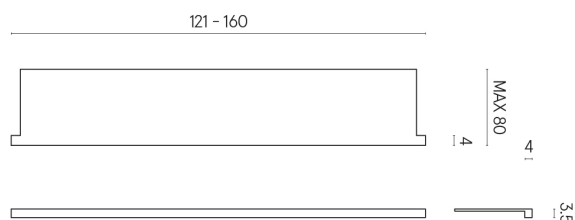

SCHEMA DI CONFIGURAZIONE

Cod. art.: 620890000004

Horizon

Window Sill With Horns

160

Rivestimento del
prodottoEternum Glass Coral
Lux

I colori e le altre caratteristiche estetiche delle piastrelle presenti nelle illustrazioni presenti sul sito sono puramente indicativi. Guarda sempre i campioni di persona prima dell'acquisto.