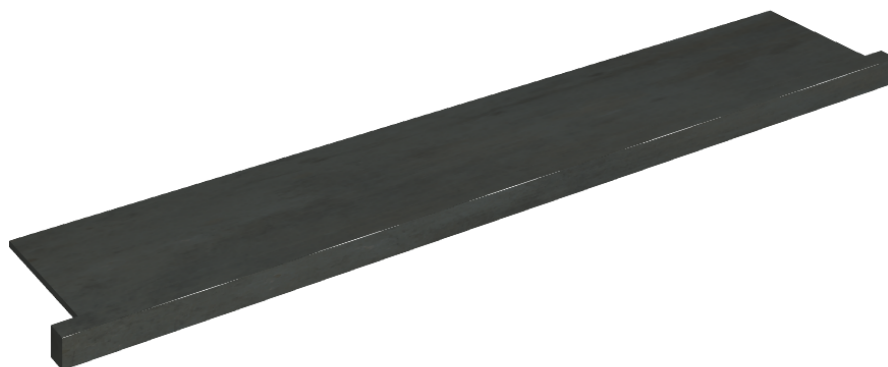

SCHEDA DI CONFIGURAZIONE

Cod. art.: 620890000004

Horizon

Window Sill With Horns

160

Rivestimento del
prodotto
Surface Steel Matt

I colori e le altre caratteristiche estetiche delle piastrelle presenti nelle illustrazioni presenti sul sito sono puramente indicativi. Guarda sempre i campioni di persona prima dell'acquisto.