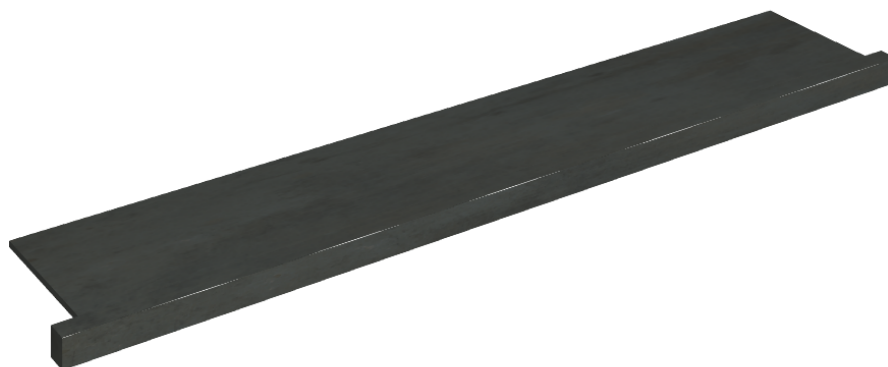

SCHEDA DI CONFIGURAZIONE

Cod. art.: 620890000004

Horizon

Window Sill With Horns

160

Rivestimento del
prodotto

Surface Steel Matt

I colori e le altre caratteristiche estetiche delle piastrelle presenti nelle illustrazioni presenti sul sito sono puramente indicativi. Guarda sempre i campioni di persona prima dell'acquisto.