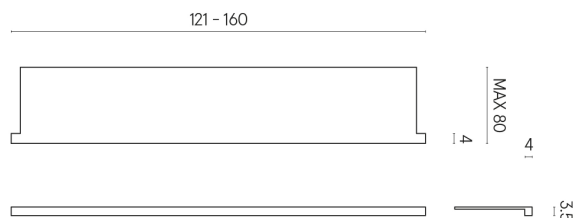

SCHEDA DI CONFIGURAZIONE

Cod. art.: 620890000004

Horizon

Window Sill With Horns

160

Rivestimento del
prodotto
Surface Steel Matt

I colori e le altre caratteristiche estetiche delle piastrelle presenti nelle illustrazioni presenti sul sito sono puramente indicativi. Guarda sempre i campioni di persona prima dell'acquisto.