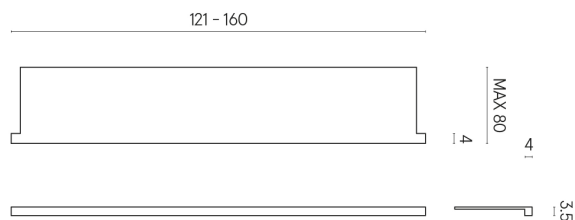

SCHEDA DI CONFIGURAZIONE

Cod. art.: 620890000004

Horizon

Window Sill With Horns

160

Rivestimento del
prodotto
Stellaris Calacatta
Gold Matt

I colori e le altre caratteristiche estetiche delle piastrelle presenti nelle illustrazioni presenti sul sito sono puramente indicativi. Guarda sempre i campioni di persona prima dell'acquisto.