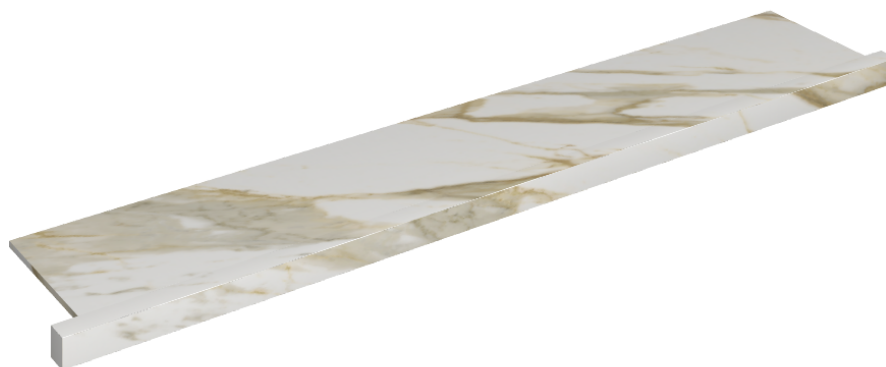

SCHEDA DI CONFIGURAZIONE

Cod. art.: 620890000004

Horizon

Window Sill With Horns

160

Rivestimento del
prodotto
Stellaris Calacatta
Gold Matt

I colori e le altre caratteristiche estetiche delle piastrelle presenti nelle illustrazioni presenti sul sito sono puramente indicativi. Guarda sempre i campioni di persona prima dell'acquisto.