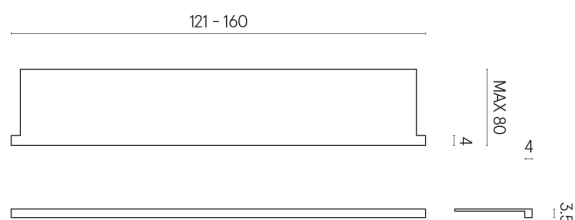

SCHEDA DI CONFIGURAZIONE

Cod. art.: 620890000004

Horizon

Window Sill With Horns

160

Rivestimento del
prodottoStellaris Calacatta
Gold Matt

I colori e le altre caratteristiche estetiche delle piastrelle presenti nelle illustrazioni presenti sul sito sono puramente indicativi. Guarda sempre i campioni di persona prima dell'acquisto.