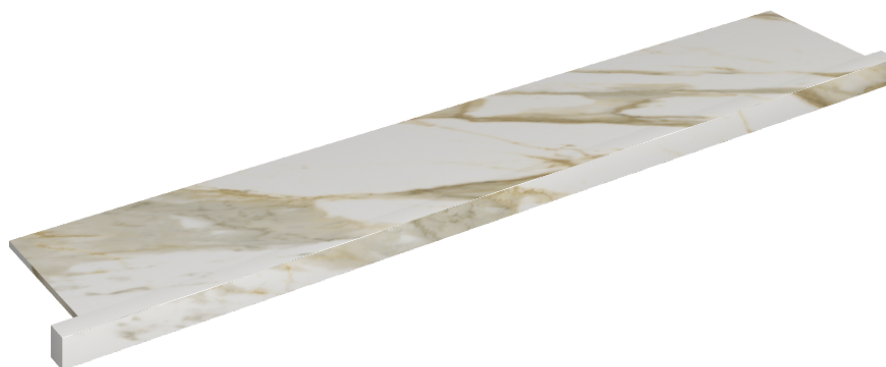

SCHEDA DI CONFIGURAZIONE

Cod. art.: 620890000004

Horizon

Window Sill With Horns

160

Rivestimento del
prodotto

Stellaris Calacatta
Gold Matt

I colori e le altre caratteristiche estetiche delle piastrelle presenti nelle illustrazioni presenti sul sito sono puramente indicativi. Guarda sempre i campioni di persona prima dell'acquisto.