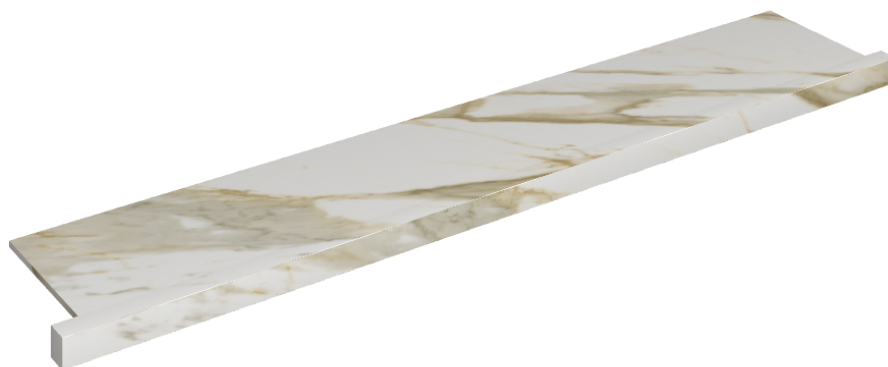

SCHEDA DI CONFIGURAZIONE

Cod. art.: 620890000004

Horizon

Window Sill With Horns

160

Rivestimento del
prodottoStellaris Calacatta
Gold Matt

I colori e le altre caratteristiche estetiche delle piastrelle presenti nelle illustrazioni presenti sul sito sono puramente indicativi. Guarda sempre i campioni di persona prima dell'acquisto.