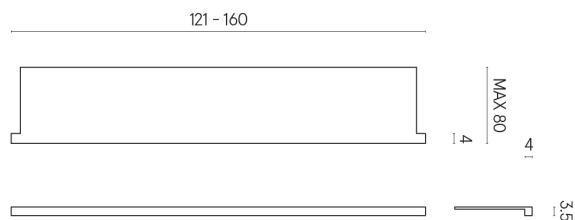

SCHEDA DI CONFIGURAZIONE

Cod. art.: 620890000004

Horizon

Window Sill With Horns

160

Rivestimento del
prodotto

Stellaris Carrara Ivory
Matt

I colori e le altre caratteristiche estetiche delle piastrelle presenti nelle illustrazioni presenti sul sito sono puramente indicativi. Guarda sempre i campioni di persona prima dell'acquisto.