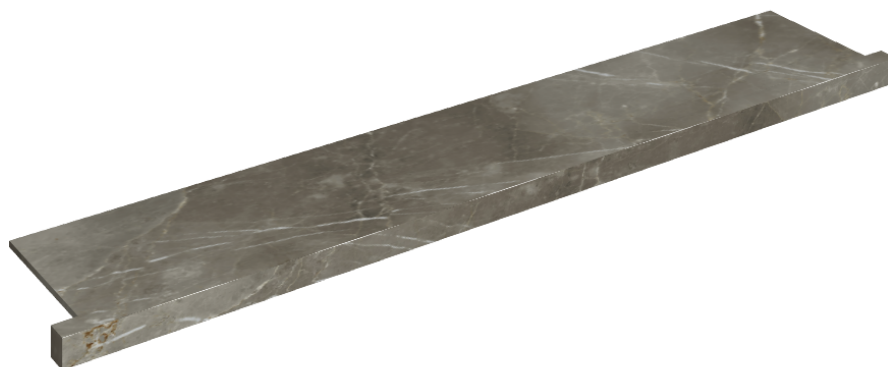

SCHEDA DI CONFIGURAZIONE

Cod. art.: 620890000004

Horizon

Window Sill With Horns

160

Rivestimento del
prodottoStellaris Tuscania
Grey Matt

I colori e le altre caratteristiche estetiche delle piastrelle presenti nelle illustrazioni presenti sul sito sono puramente indicativi. Guarda sempre i campioni di persona prima dell'acquisto.