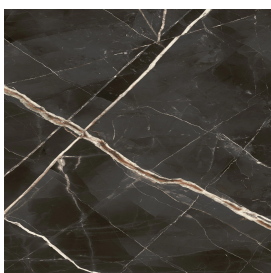

## Window Sill With Horns

### 160

Rivestimento del  
prodottoStellaris Precious  
Black Matt

I colori e le altre caratteristiche estetiche delle piastrelle presenti nelle illustrazioni presenti sul sito sono puramente indicativi. Guarda sempre i campioni di persona prima dell'acquisto.