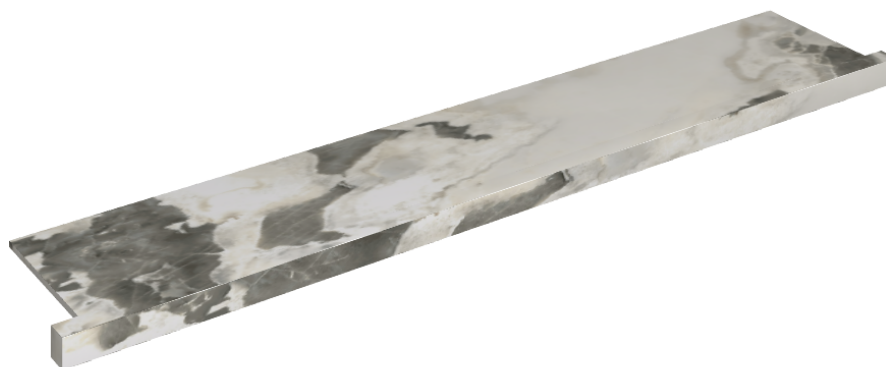

SCHEDA DI CONFIGURAZIONE

Cod. art.: 620890000004

Horizon

Window Sill With Horns

160

Rivestimento del
prodottoStellaris Dover Light
Matt

I colori e le altre caratteristiche estetiche delle piastrelle presenti nelle illustrazioni presenti sul sito sono puramente indicativi. Guarda sempre i campioni di persona prima dell'acquisto.