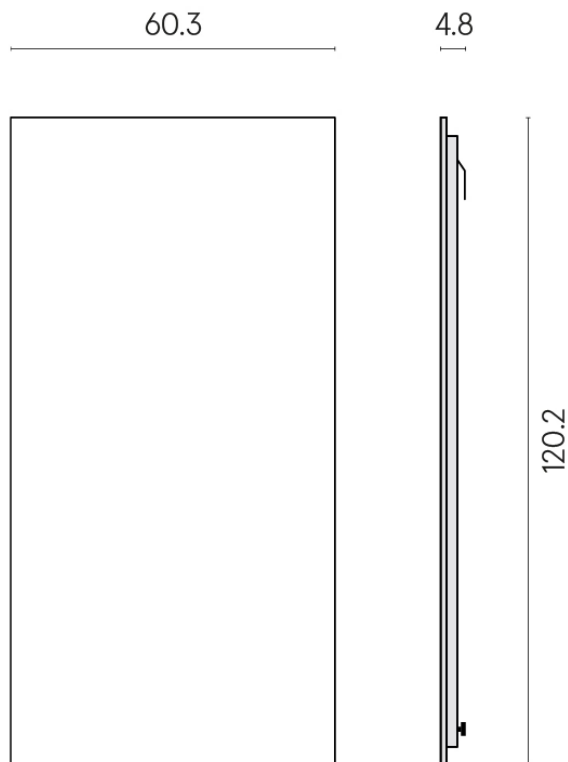

Cod. art.: 620880000001

Frame

Electric Radiator 120

Rivestimento del
prodotto

Surface Corten Matt

I colori e le altre caratteristiche estetiche delle piastrelle presenti nelle illustrazioni presenti sul sito sono puramente indicativi. Guarda sempre i campioni di persona prima dell'acquisto.