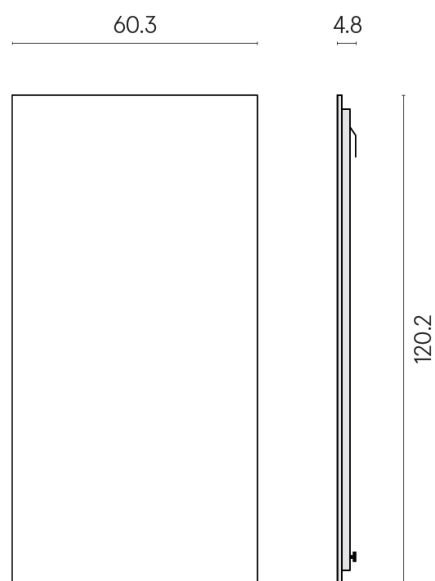

SCHEMA DI CONFIGURAZIONE

Cod. art.: 620880000001

Frame

Electric Radiator 120

Rivestimento del
prodotto

Charme Extra Lasa
Matt

I colori e le altre caratteristiche estetiche delle piastrelle presenti nelle illustrazioni presenti sul sito sono puramente indicativi. Guarda sempre i campioni di persona prima dell'acquisto.

**Trova il punto vendita
autorizzato più vicino:**

<https://rb.italonceramica.ru/ru/home/dealer/>

ITALON HOME

© COPYRIGHT ITALON - АО Керамогранитный завод 142800, Россия, Московская область,
г. Ступино, Староситненское шоссе, вл. 32 - Тел. +7 495 2251322 / Факс +7 495 2251346