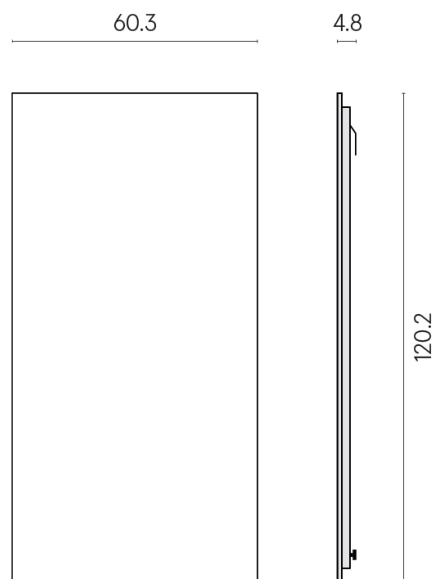

SCHEDA DI CONFIGURAZIONE

Cod. art.: 620880000001

Frame

Electric Radiator 120

Rivestimento del
prodottoCharme Extra Carrara
Matt

I colori e le altre caratteristiche estetiche delle piastrelle presenti nelle illustrazioni presenti sul sito sono puramente indicativi. Guarda sempre i campioni di persona prima dell'acquisto.