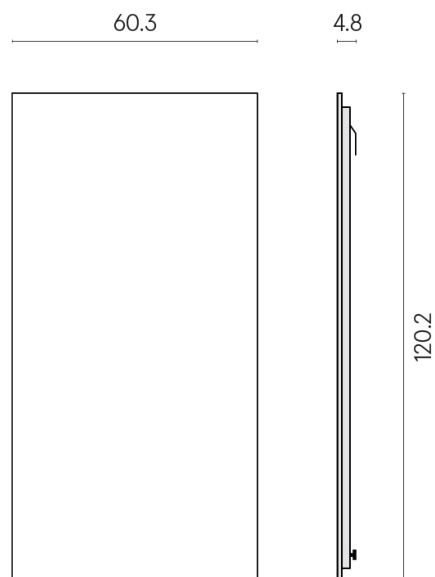

SCHEMA DI CONFIGURAZIONE

Cod. art.: 620880000001

Frame

Electric Radiator 120

Rivestimento del
prodottoGenesis Mercury
Brown Matt

I colori e le altre caratteristiche estetiche delle piastrelle presenti nelle illustrazioni presenti sul sito sono puramente indicativi. Guarda sempre i campioni di persona prima dell'acquisto.