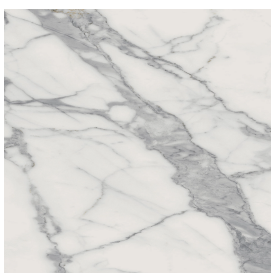

Cod. art.: 620880000001

Frame

Electric Radiator 120

Rivestimento del
prodotto

Charme Evo Statuario
Matt

I colori e le altre caratteristiche estetiche delle piastrelle presenti nelle illustrazioni presenti sul sito sono puramente indicativi. Guarda sempre i campioni di persona prima dell'acquisto.