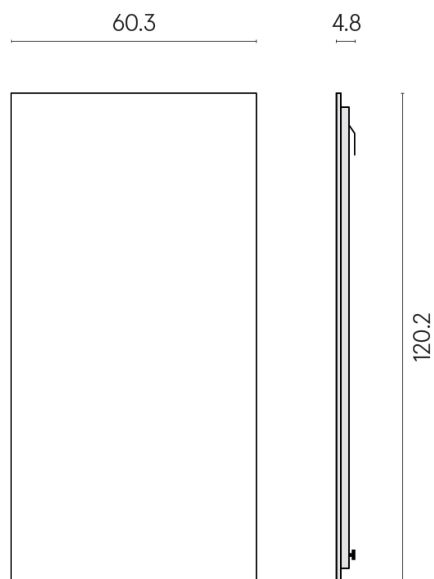

Cod. art.: 620880000001

Frame

Electric Radiator 120

Rivestimento del
prodotto
Surface Sun Honed
Satin

I colori e le altre caratteristiche estetiche delle piastrelle presenti nelle illustrazioni presenti sul sito sono puramente indicativi. Guarda sempre i campioni di persona prima dell'acquisto.