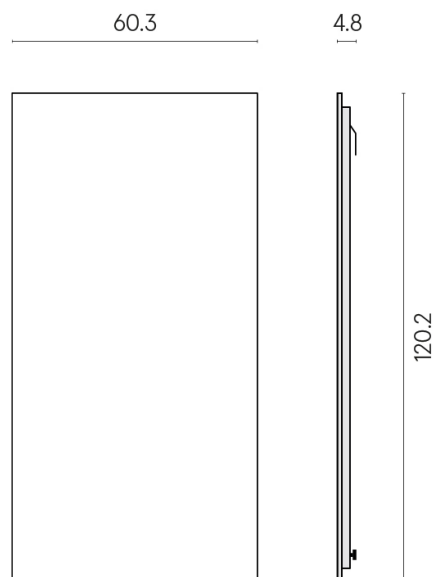

SCHEDA DI CONFIGURAZIONE

Cod. art.: 620880000001

Frame

Electric Radiator 120

Rivestimento del
prodotto
Surface Sun Honed
Satin

I colori e le altre caratteristiche estetiche delle piastrelle presenti nelle illustrazioni presenti sul sito sono puramente indicativi. Guarda sempre i campioni di persona prima dell'acquisto.