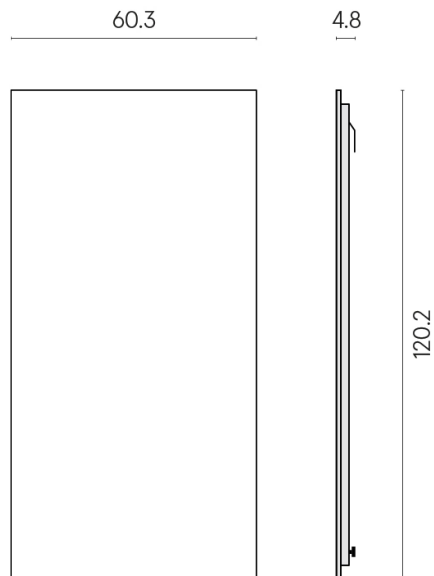

Cod. art.: 620880000001

Frame

Electric Radiator 120

Rivestimento del
prodotto

Surface Sun Honed
Satin

I colori e le altre caratteristiche estetiche delle piastrelle presenti nelle illustrazioni presenti sul sito sono puramente indicativi. Guarda sempre i campioni di persona prima dell'acquisto.