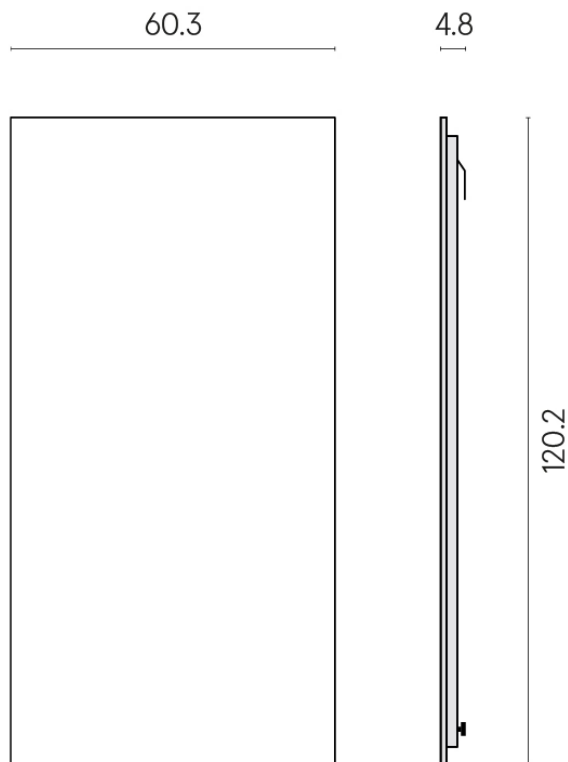

Cod. art.: 620880000001

Frame

Electric Radiator 120

Rivestimento del
prodotto

Millennium Pure Matt

I colori e le altre caratteristiche estetiche delle piastrelle presenti nelle illustrazioni presenti sul sito sono puramente indicativi. Guarda sempre i campioni di persona prima dell'acquisto.