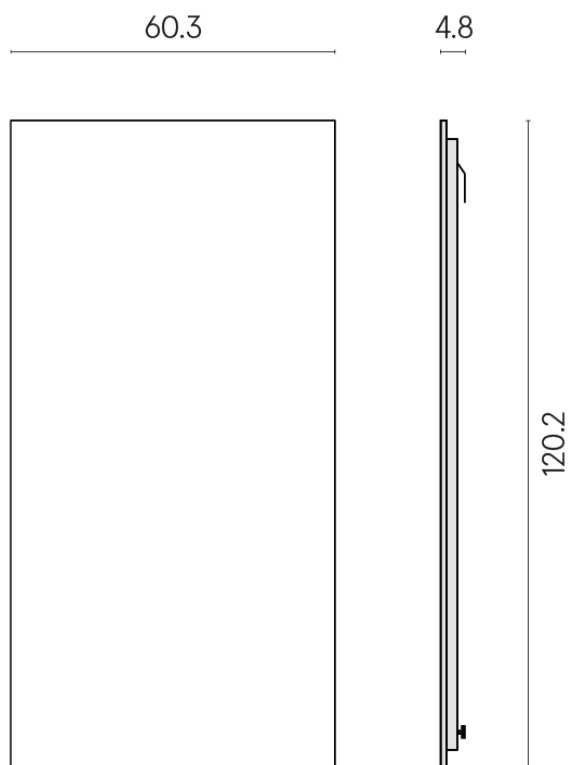

SCHEMA DI CONFIGURAZIONE

Cod. art.: 620880000001

Frame

Electric Radiator 120

Rivestimento del
prodotto

Millennium Silver Matt

I colori e le altre caratteristiche estetiche delle piastrelle presenti nelle illustrazioni presenti sul sito sono puramente indicativi. Guarda sempre i campioni di persona prima dell'acquisto.