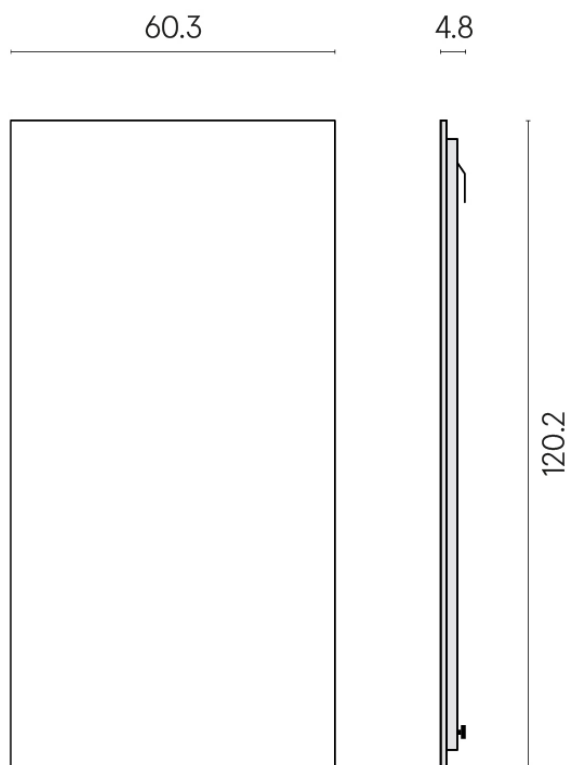

SCHEMA DI CONFIGURAZIONE

Cod. art.: 620880000001

Frame

Electric Radiator 120

Rivestimento del
prodotto

Millennium Black Matt

I colori e le altre caratteristiche estetiche delle piastrelle presenti nelle illustrazioni presenti sul sito sono puramente indicativi. Guarda sempre i campioni di persona prima dell'acquisto.