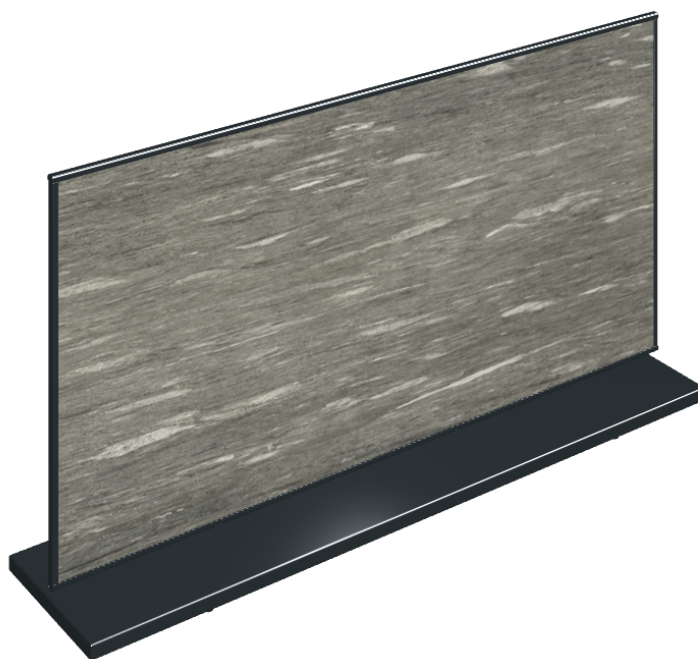

SCHEDA DI CONFIGURAZIONE

Cod. art.: 620880000001

Frame

Electric Radiator 120

Rivestimento del
prodotto

Skyfall Grigio Alpino
Matt

I colori e le altre caratteristiche estetiche delle piastrelle presenti nelle illustrazioni presenti sul sito sono puramente indicativi. Guarda sempre i campioni di persona prima dell'acquisto.