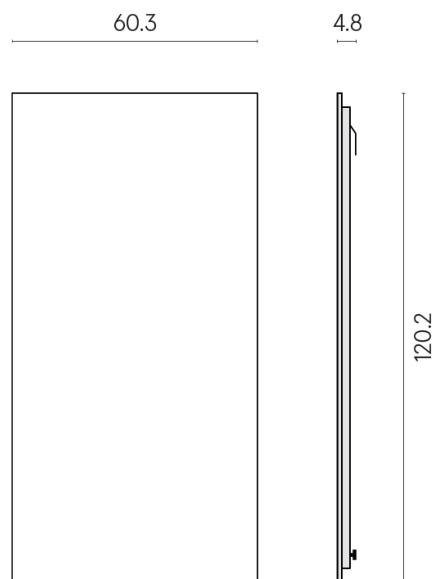

SCHEDA DI CONFIGURAZIONE

Cod. art.: 620880000001

Frame

Electric Radiator 120

Rivestimento del
prodotto

Skyfall Grigio Alpino
Matt

I colori e le altre caratteristiche estetiche delle piastrelle presenti nelle illustrazioni presenti sul sito sono puramente indicativi. Guarda sempre i campioni di persona prima dell'acquisto.