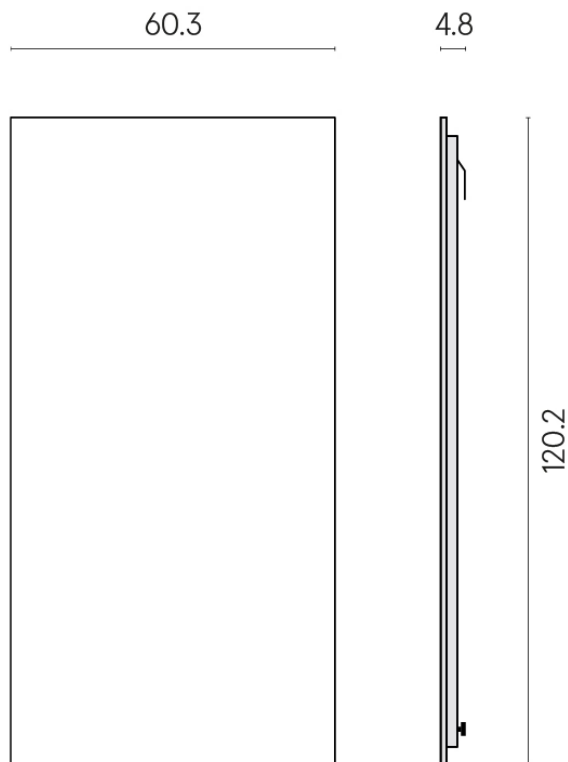

Cod. art.: 620880000001

Frame

Electric Radiator 120

Rivestimento del
prodotto

Charme Deluxe
Arabescato White
Matt

I colori e le altre caratteristiche estetiche delle piastrelle presenti nelle illustrazioni presenti sul sito sono puramente indicativi. Guarda sempre i campioni di persona prima dell'acquisto.