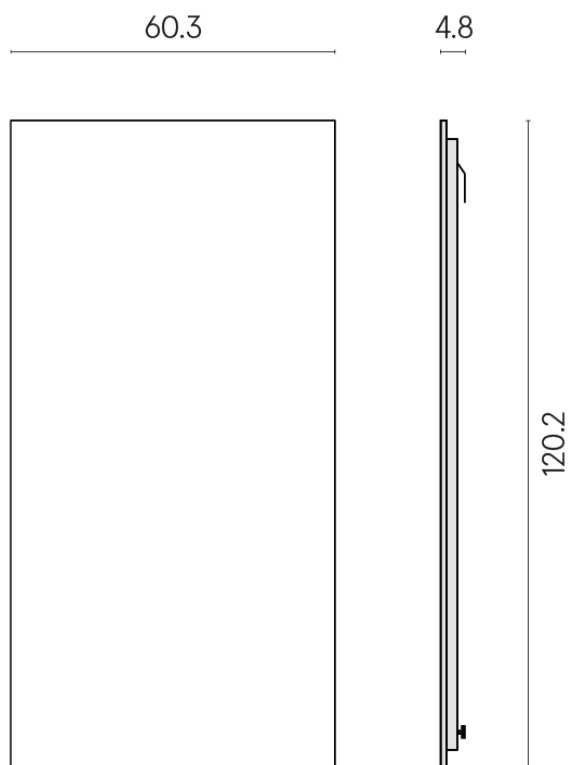

SCHEMA DI CONFIGURAZIONE

Cod. art.: 620880000001

Frame

Electric Radiator 120

Rivestimento del
prodottoCharme Deluxe
Sahara Noir Matt

I colori e le altre caratteristiche estetiche delle piastrelle presenti nelle illustrazioni presenti sul sito sono puramente indicativi. Guarda sempre i campioni di persona prima dell'acquisto.