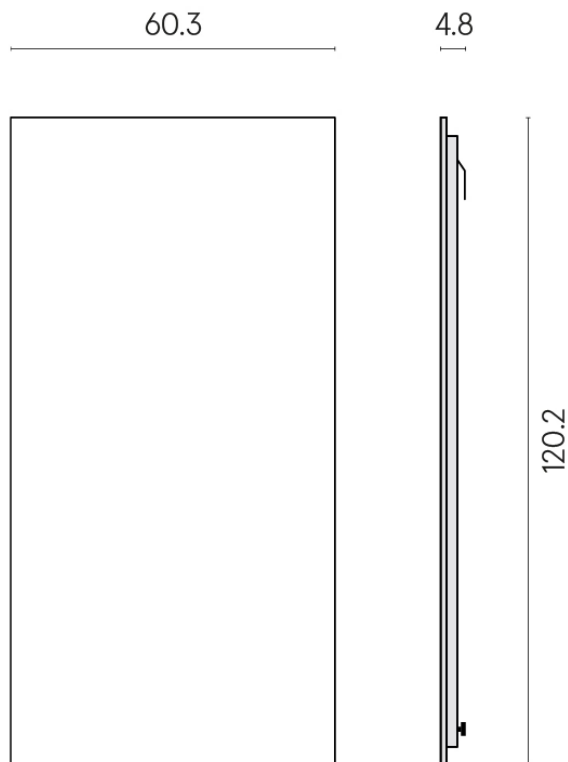

Cod. art.: 620880000001

Frame

Electric Radiator 120

Rivestimento del
prodotto

Charme Advance
Platinum White Matt

I colori e le altre caratteristiche estetiche delle piastrelle presenti nelle illustrazioni presenti sul sito sono puramente indicativi. Guarda sempre i campioni di persona prima dell'acquisto.