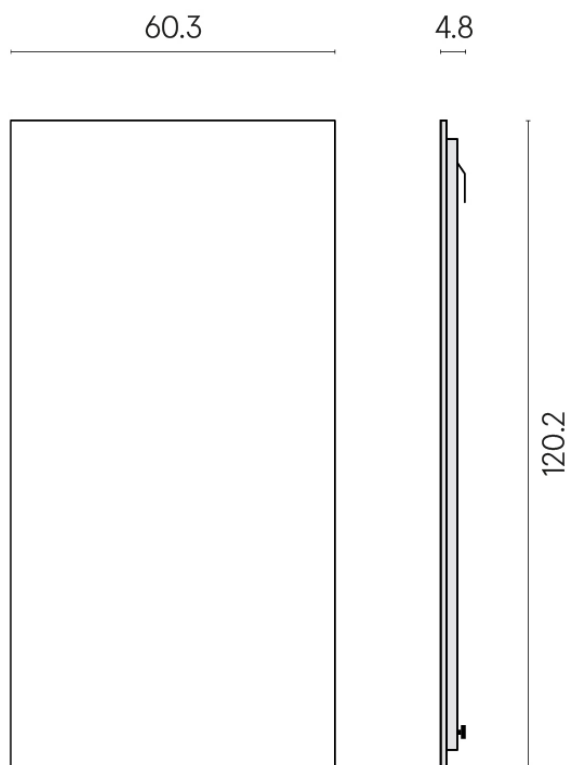

SCHEDA DI CONFIGURAZIONE

Cod. art.: 620880000001

Frame

Electric Radiator 120

Rivestimento del
prodotto

Charme Advance
Alabastro White Matt

I colori e le altre caratteristiche estetiche delle piastrelle presenti nelle illustrazioni presenti sul sito sono puramente indicativi. Guarda sempre i campioni di persona prima dell'acquisto.