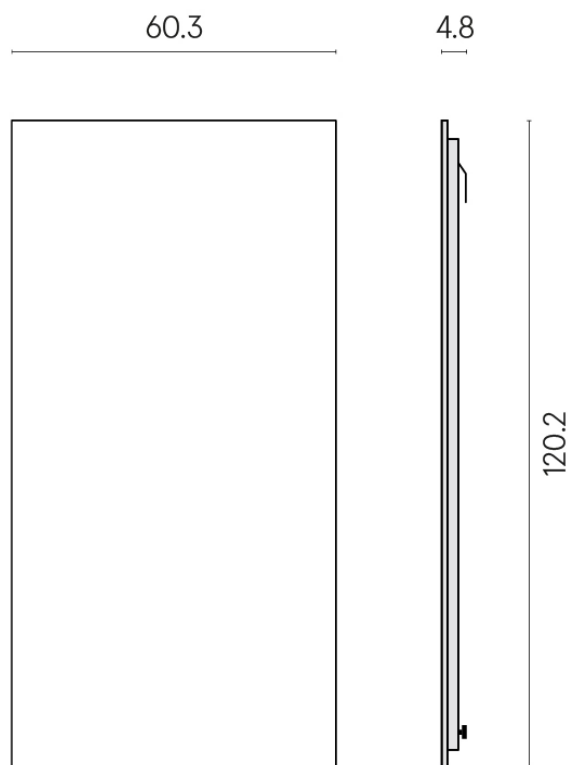

SCHEMA DI CONFIGURAZIONE

Cod. art.: 620880000001

Frame

Electric Radiator 120

Rivestimento del prodottoCharme Advance
Travertino Romano
Honed Satin

I colori e le altre caratteristiche estetiche delle piastrelle presenti nelle illustrazioni presenti sul sito sono puramente indicativi. Guarda sempre i campioni di persona prima dell'acquisto.