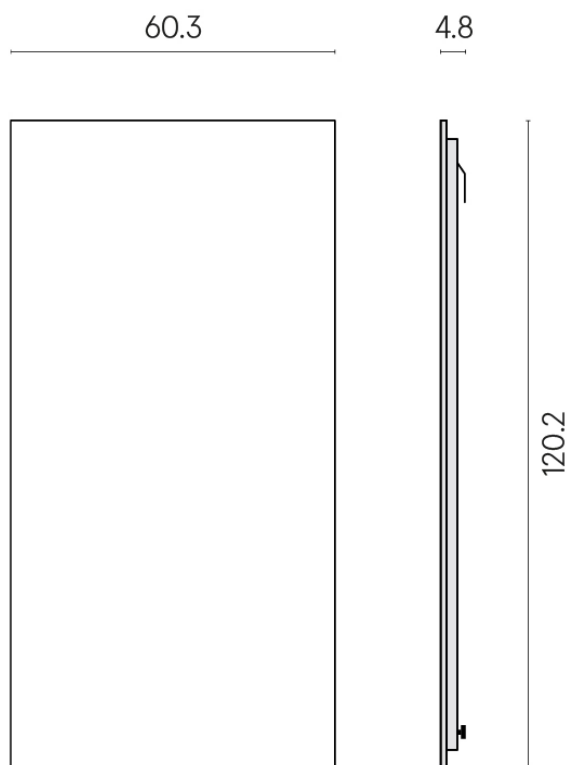

SCHEDA DI CONFIGURAZIONE

Cod. art.: 620880000001

Frame

Electric Radiator 120

Rivestimento del prodottoCharme Advance Silk
Grey Honed Satin

I colori e le altre caratteristiche estetiche delle piastrelle presenti nelle illustrazioni presenti sul sito sono puramente indicativi. Guarda sempre i campioni di persona prima dell'acquisto.