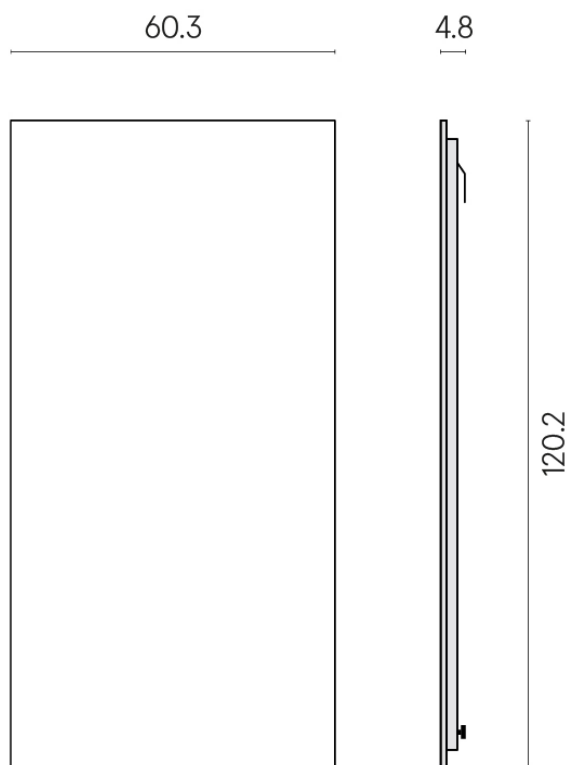

SCHEMA DI CONFIGURAZIONE

Cod. art.: 620880000001

Frame

Electric Radiator 120

Rivestimento del
prodottoMetropolis Glass
Powder Lux

I colori e le altre caratteristiche estetiche delle piastrelle presenti nelle illustrazioni presenti sul sito sono puramente indicativi. Guarda sempre i campioni di persona prima dell'acquisto.