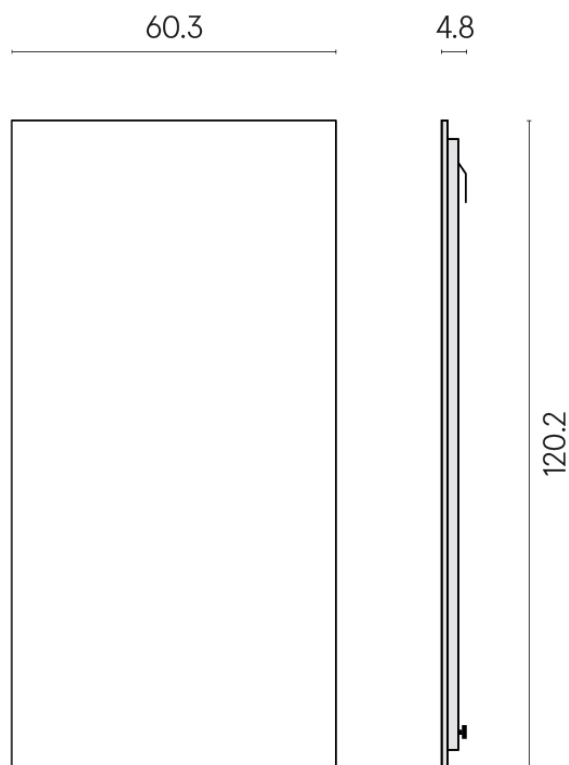

SCHEMA DI CONFIGURAZIONE

Cod. art.: 620880000001

Frame

Electric Radiator 120

Rivestimento del
prodottoMetropolis Absolut
Silver Matt

I colori e le altre caratteristiche estetiche delle piastrelle presenti nelle illustrazioni presenti sul sito sono puramente indicativi. Guarda sempre i campioni di persona prima dell'acquisto.