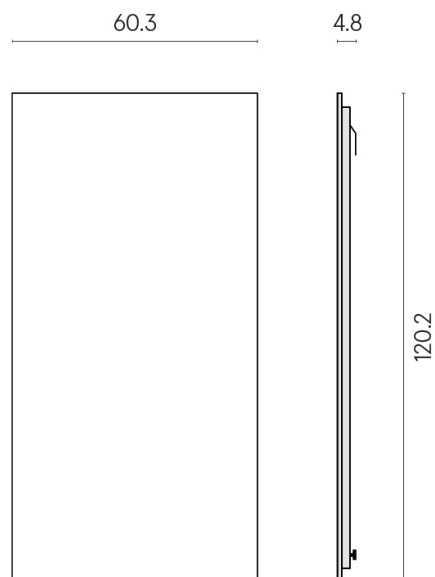

SCHEMA DI CONFIGURAZIONE

Cod. art.: 620880000001

Frame

Electric Radiator 120

Rivestimento del
prodottoMetropolis Graphtie
Dark Matt

I colori e le altre caratteristiche estetiche delle piastrelle presenti nelle illustrazioni presenti sul sito sono puramente indicativi. Guarda sempre i campioni di persona prima dell'acquisto.