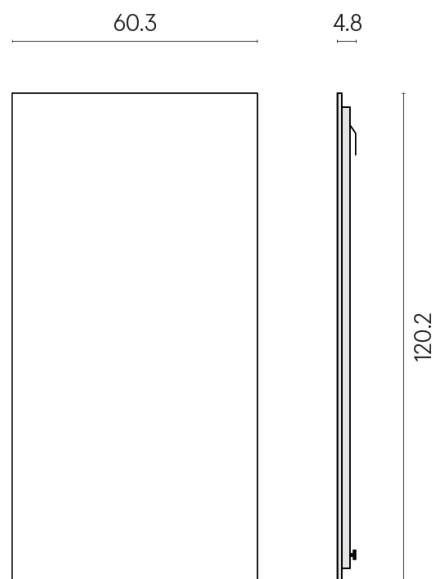

SCHEDA DI CONFIGURAZIONE

Cod. art.: 620880000001

Frame

Electric Radiator 120

Rivestimento del
prodotto
Metropolis Arcadia
Brown Matt

I colori e le altre caratteristiche estetiche delle piastrelle presenti nelle illustrazioni presenti sul sito sono puramente indicativi. Guarda sempre i campioni di persona prima dell'acquisto.

**Trova il punto vendita
autorizzato più vicino:**

<https://rb.italonceramica.ru/ru/home/dealer/>