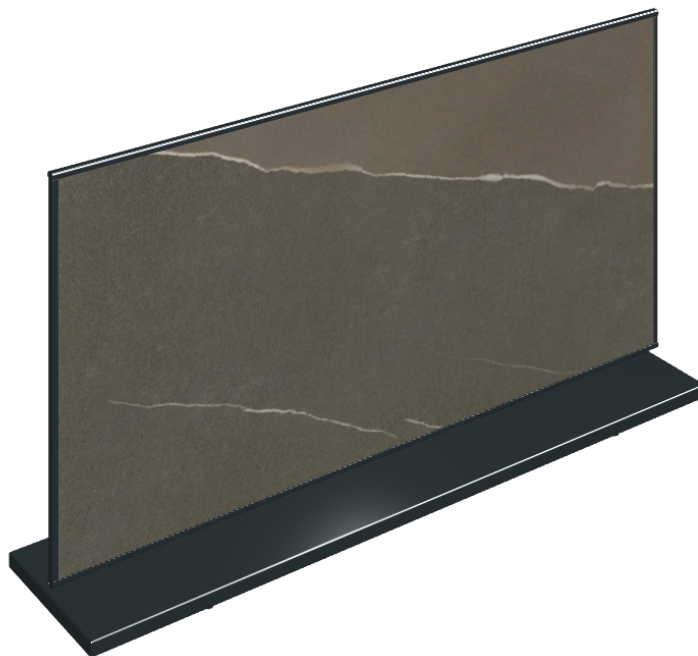

## Electric Radiator 120

Rivestimento del  
prodottoMetropolis Arcadia  
Brown Matt

I colori e le altre caratteristiche estetiche delle piastrelle presenti nelle illustrazioni presenti sul sito sono puramente indicativi. Guarda sempre i campioni di persona prima dell'acquisto.