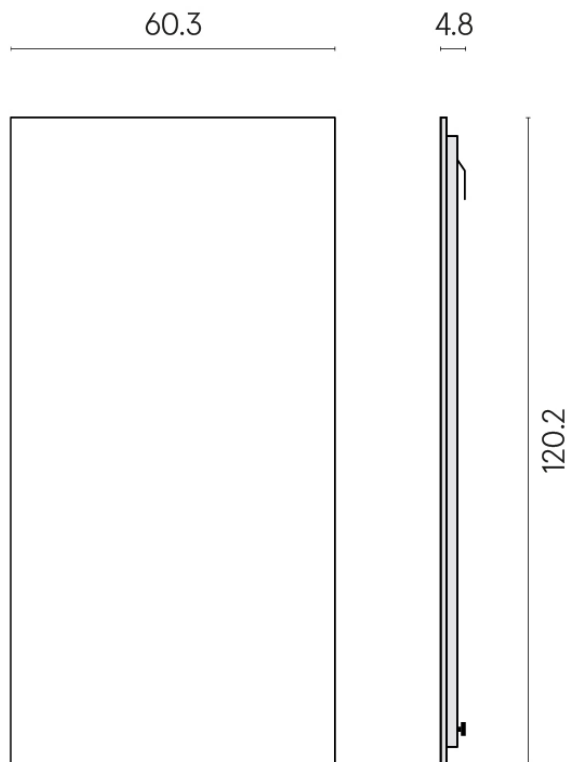

Cod. art.: 620880000001

Frame

Electric Radiator 120

Rivestimento del
prodotto
Avantgarde Iron Matt

I colori e le altre caratteristiche estetiche delle piastrelle presenti nelle illustrazioni presenti sul sito sono puramente indicativi. Guarda sempre i campioni di persona prima dell'acquisto.