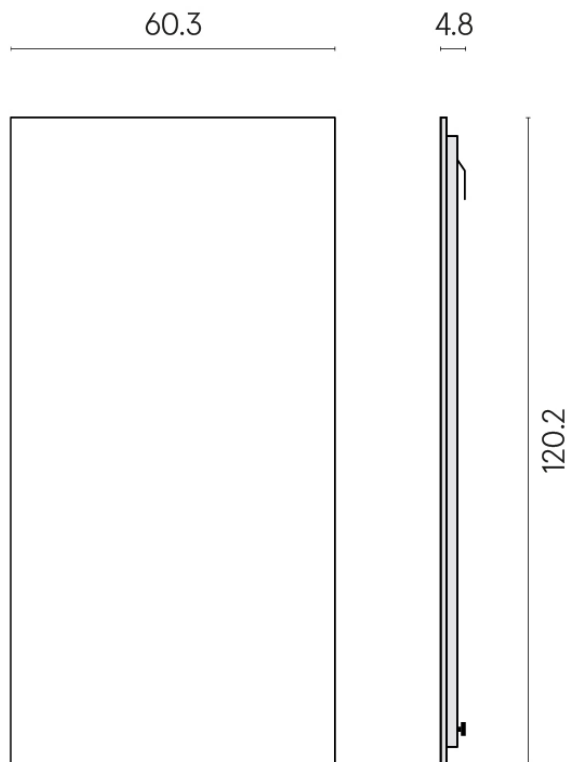

Cod. art.: 620880000001

Frame

Electric Radiator 120

Rivestimento del
prodotto
Avantgarde Dust Matt

I colori e le altre caratteristiche estetiche delle piastrelle presenti nelle illustrazioni presenti sul sito sono puramente indicativi. Guarda sempre i campioni di persona prima dell'acquisto.