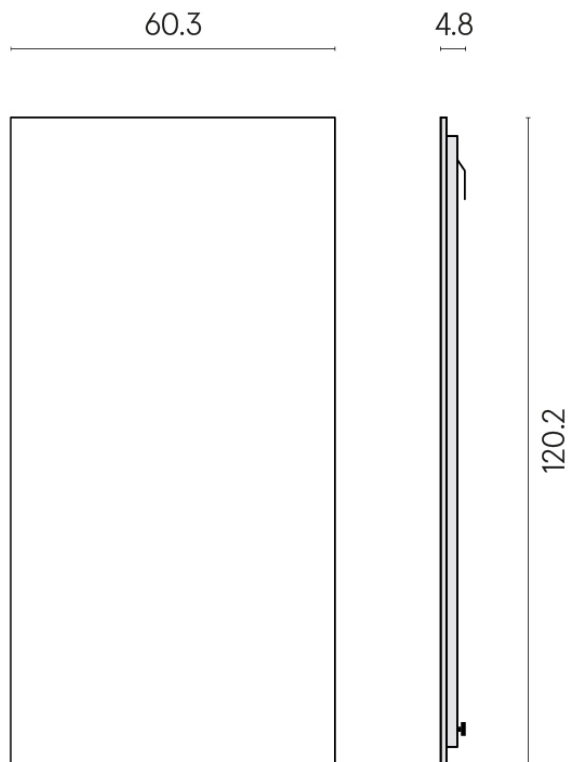

Cod. art.: 620880000001

Frame

Electric Radiator 120

Rivestimento del
prodotto

Avantgarde Silver
Matt

I colori e le altre caratteristiche estetiche delle piastrelle presenti nelle illustrazioni presenti sul sito sono puramente indicativi. Guarda sempre i campioni di persona prima dell'acquisto.