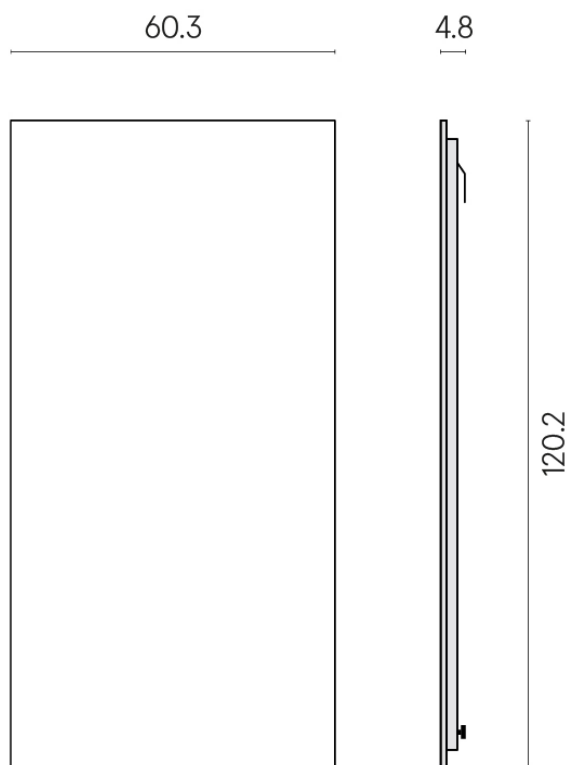

SCHEDA DI CONFIGURAZIONE

Cod. art.: 620880000001

Frame

Electric Radiator 120

Rivestimento del
prodottoMateria Carbonio
Honed Satin

I colori e le altre caratteristiche estetiche delle piastrelle presenti nelle illustrazioni presenti sul sito sono puramente indicativi. Guarda sempre i campioni di persona prima dell'acquisto.