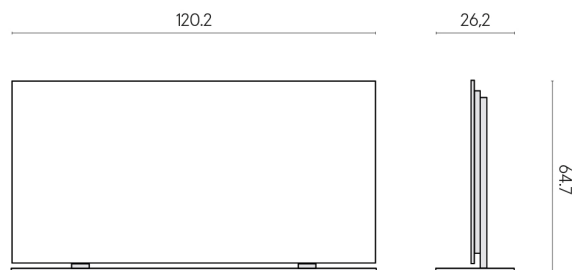

SCHEDA DI CONFIGURAZIONE

Cod. art.: 620880000002

Frame

Electric Radiator 120 + Support

Rivestimento del prodotto
Room White Stone
Honed Satin

I colori e le altre caratteristiche estetiche delle piastrelle presenti nelle illustrazioni presenti sul sito sono puramente indicativi. Guarda sempre i campioni di persona prima dell'acquisto.