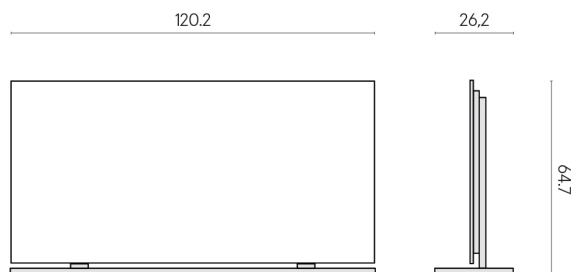

SCHEDA DI CONFIGURAZIONE

Cod. art.: 620880000002

Frame

Electric Radiator 120 + Support

Rivestimento del prodotto

Room Beige Stone Honed Satin

I colori e le altre caratteristiche estetiche delle piastrelle presenti nelle illustrazioni presenti sul sito sono puramente indicativi. Guarda sempre i campioni di persona prima dell'acquisto.

Trova il punto vendita autorizzato più vicino:

<https://rb.italonceramica.ru/ru/home/dealer/>