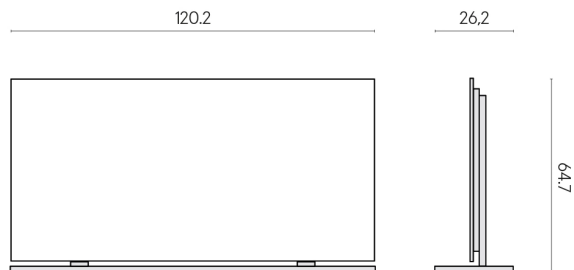

Cod. art.: 620880000002

Frame

Electric Radiator 120 + Support

Rivestimento del prodotto

Millennium Pure Matt

I colori e le altre caratteristiche estetiche delle piastrelle presenti nelle illustrazioni presenti sul sito sono puramente indicativi. Guarda sempre i campioni di persona prima dell'acquisto.