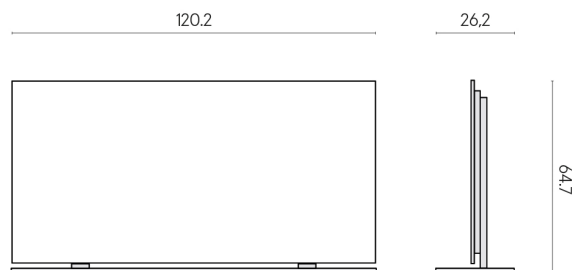

SCHEDA DI CONFIGURAZIONE

Cod. art.: 620880000002

Frame

Electric Radiator 120 + Support

Rivestimento del prodotto

Charme Advance
Travertino Romano
Honed Satin

I colori e le altre caratteristiche estetiche delle piastrelle presenti nelle illustrazioni presenti sul sito sono puramente indicativi. Guarda sempre i campioni di persona prima dell'acquisto.