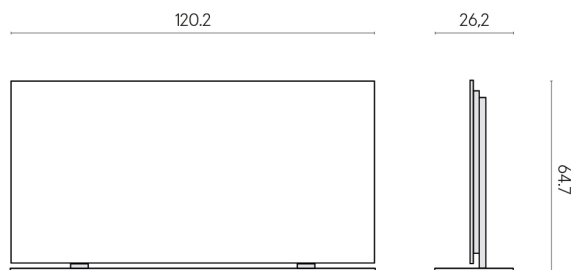

SCHEDA DI CONFIGURAZIONE

Cod. art.: 620880000002

Frame

Electric Radiator 120 + Support

Rivestimento del prodotto

Metropolis Glass Sky Lux

I colori e le altre caratteristiche estetiche delle piastrelle presenti nelle illustrazioni presenti sul sito sono puramente indicativi. Guarda sempre i campioni di persona prima dell'acquisto.