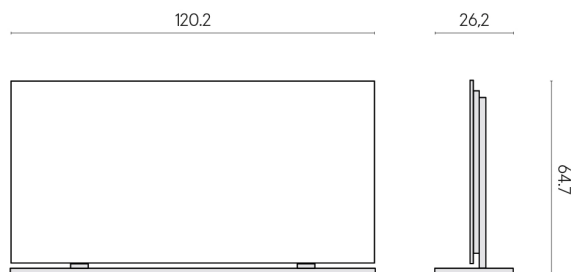

SCHEDA DI CONFIGURAZIONE

Cod. art.: 620880000002

Frame

Electric Radiator 120 + Support

Rivestimento del prodotto

Metropolis Glass Sky Lux

I colori e le altre caratteristiche estetiche delle piastrelle presenti nelle illustrazioni presenti sul sito sono puramente indicativi. Guarda sempre i campioni di persona prima dell'acquisto.